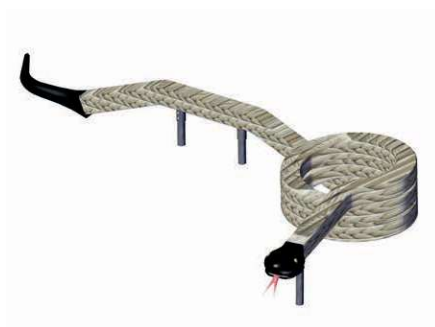

Slowworm Midi

Art. No. 4591-81BM

-  0.60 m
-  4.15 x 4.13 m
-  0.60 m
-  21
- 

Earthworm Mini

Art. No. 4591-81RM

-  0.60 m
-  3.67 x 3.16 m
-  0.60 m
-  10
- 

Green Mamba

Art. No. 4591-81GM

-  0.60 m
-  3.50 m x 2.33 m
-  0.60 m
-  10
- 

Q Spring-mounted Balancing Lines (Page 58)