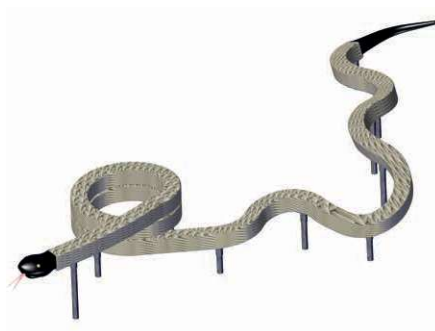

Slowworm Midi

Art. No. 4591-81BM

-  0.60 m
-  4.15 x 4.13 m
-  0.60 m
-  21
- 

Earthworm Mini

Art. No. 4591-81RM

-  0.60 m
-  3.67 x 3.16 m
-  0.60 m
-  10
- 

Green Mamba

Art. No. 4591-81GM

-  0.60 m
-  3.50 m x 2.33 m
-  0.60 m
-  10
- 

Q Spring-mounted Balancing Lines (Page 58)